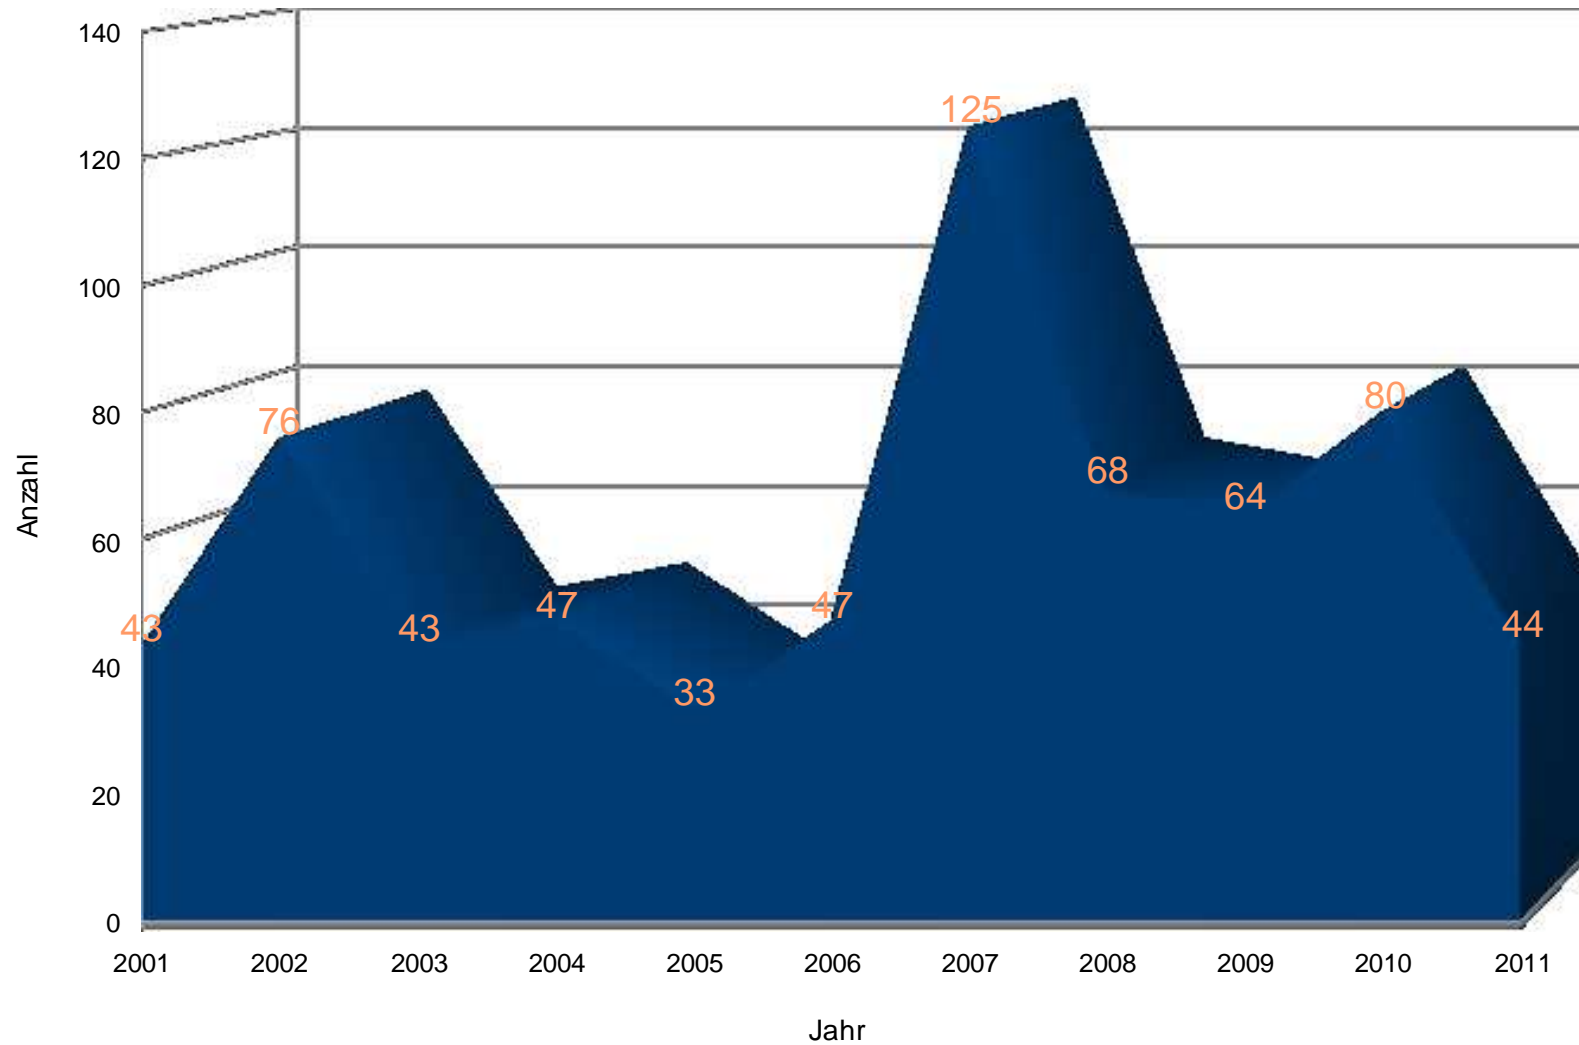

Matthias Filitz OBM
Status: 01. Jan. 2012
Rev.: 0
Dok-Nr.: UP-FFW.003

Einsatzstatistik 2011

TH in den letzten 10 Jahren